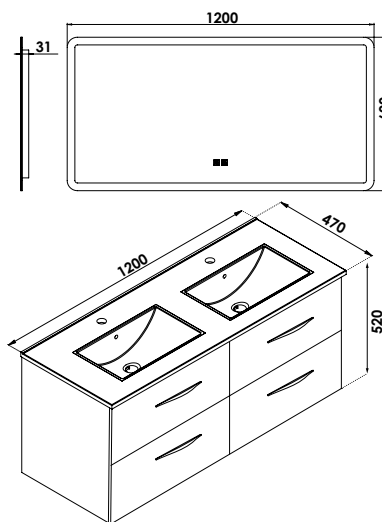

MEUBLE SUSP DUBAÏ AVEC MIROIR LED ATHENES - LARG 120 CM - FINITION : NOIR ACACIA

ID840 - Photo produit détournée 1

COMPATIBILITÉ

Veiller à l'encombrement nécessaire au montage et à la pose du meuble.